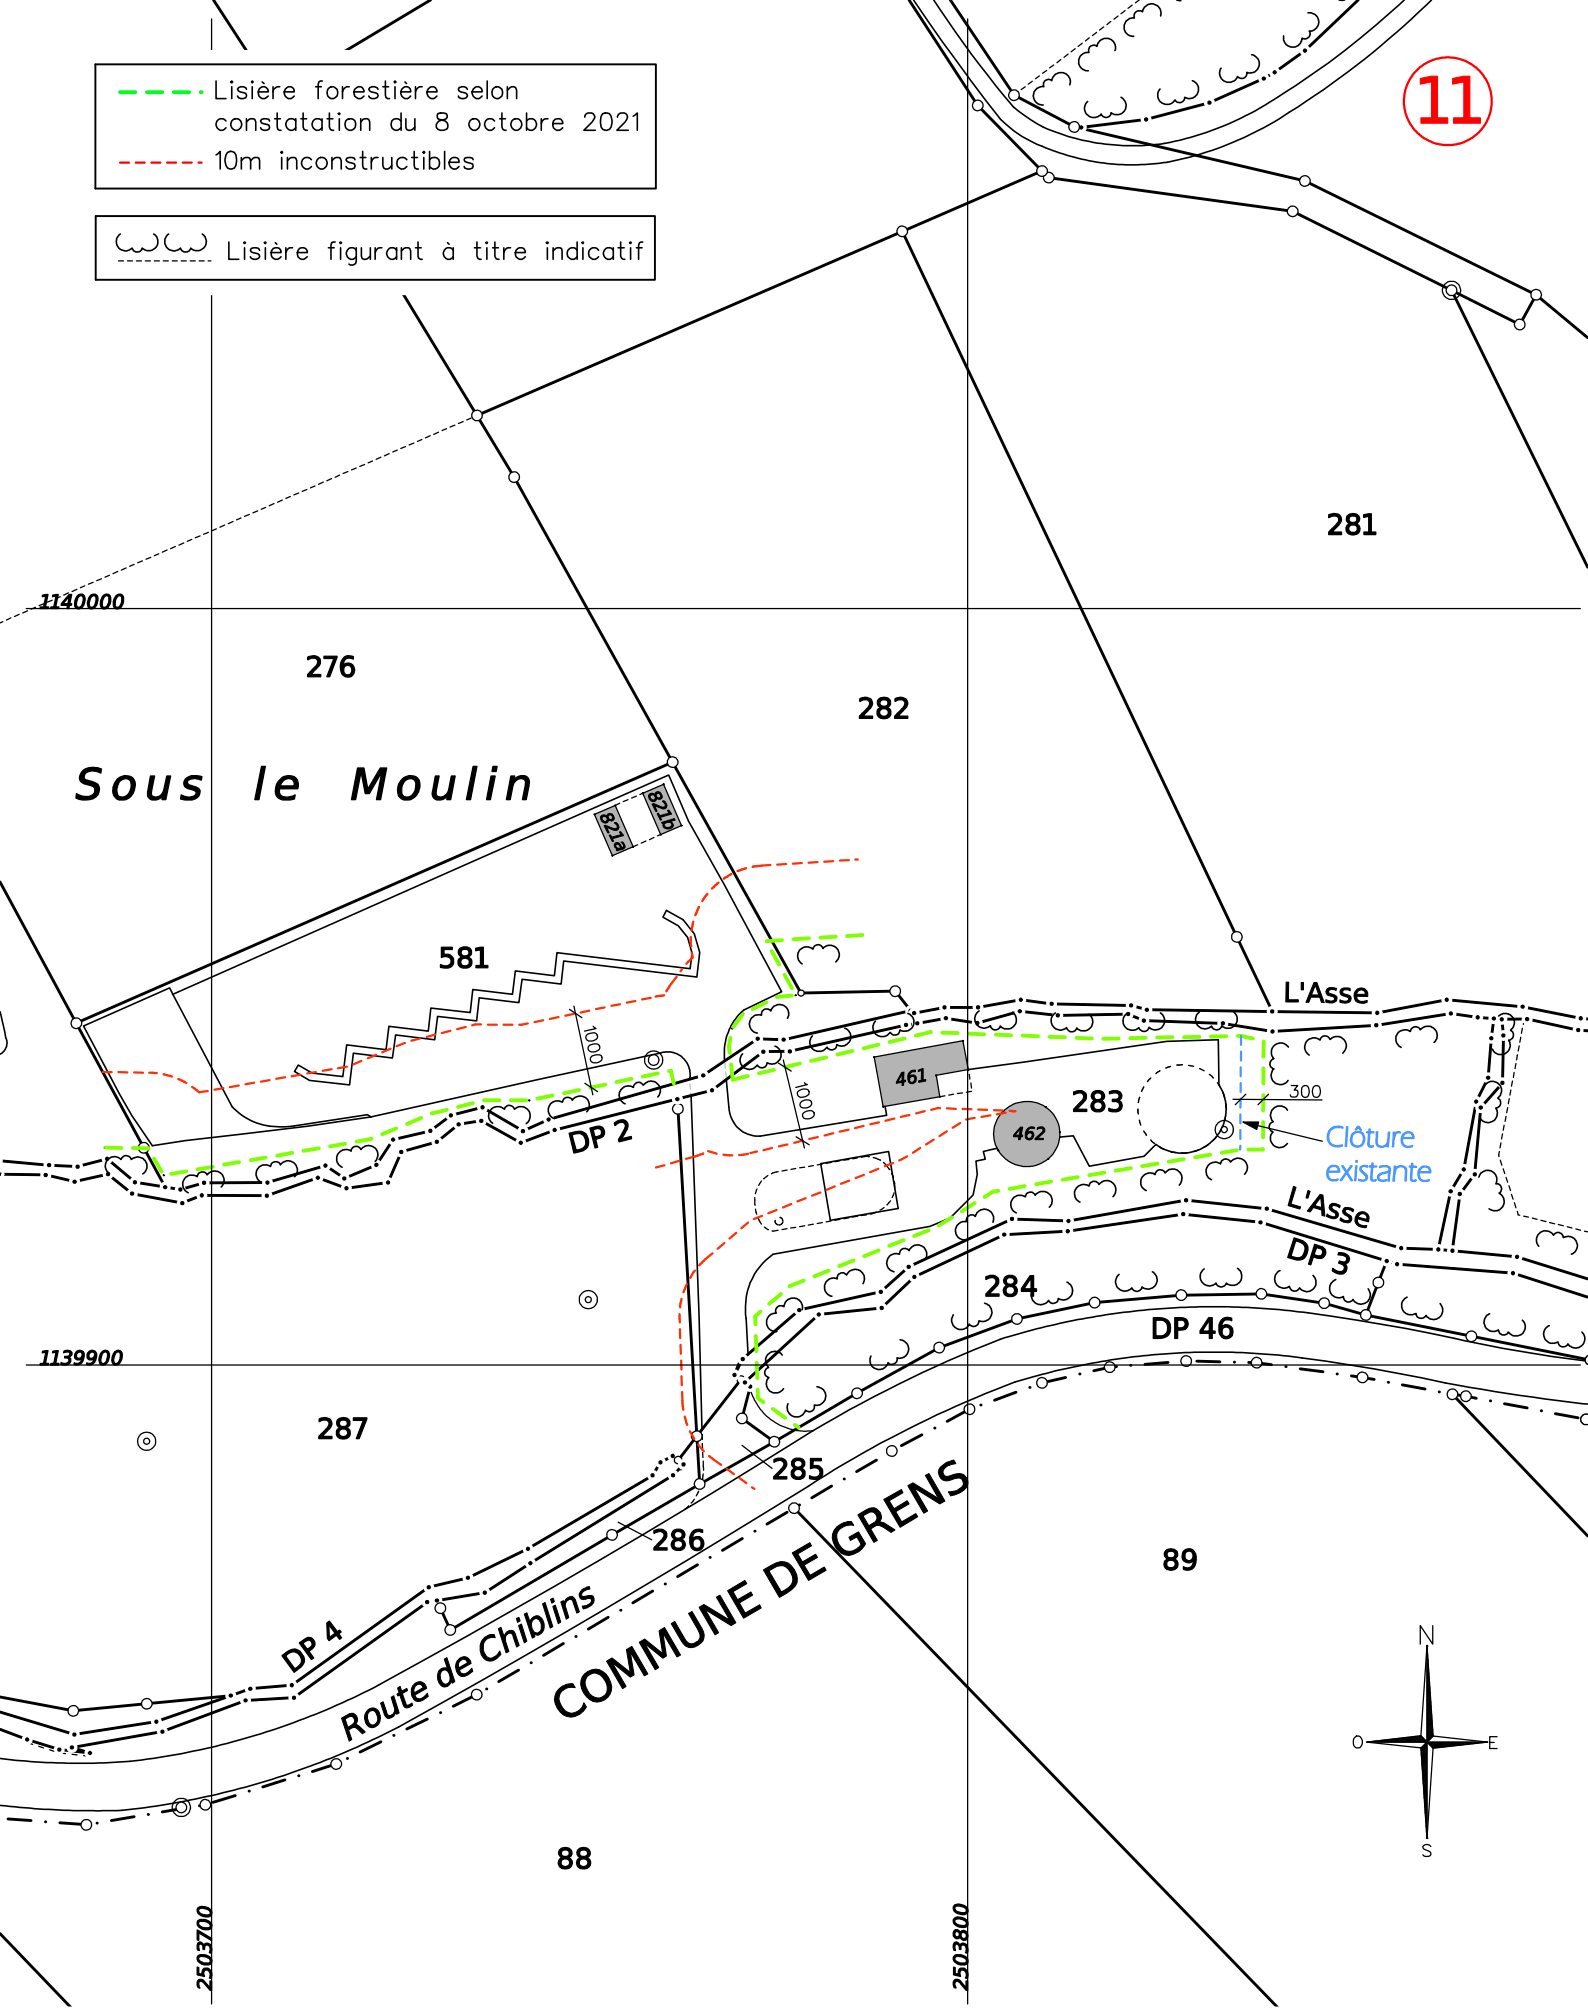

--- Lisière forestière selon constatation du 8 octobre 2021
- - - 10m inconstructibles

☁☁☁ Lisière figurant à titre indicatif

Bovard & Fritsché SA

Route de St-Cergue 23 1260 NYON Tél. 022 361 17 42 E-Mail : info@bfing.ch Site : www.bfing.ch

Géomètre - Génie rural - Génie civil
Système d'information du territoire

Dossier technique : 8024
Fichier : gingins\8024(constatation)\foret 11.pcd