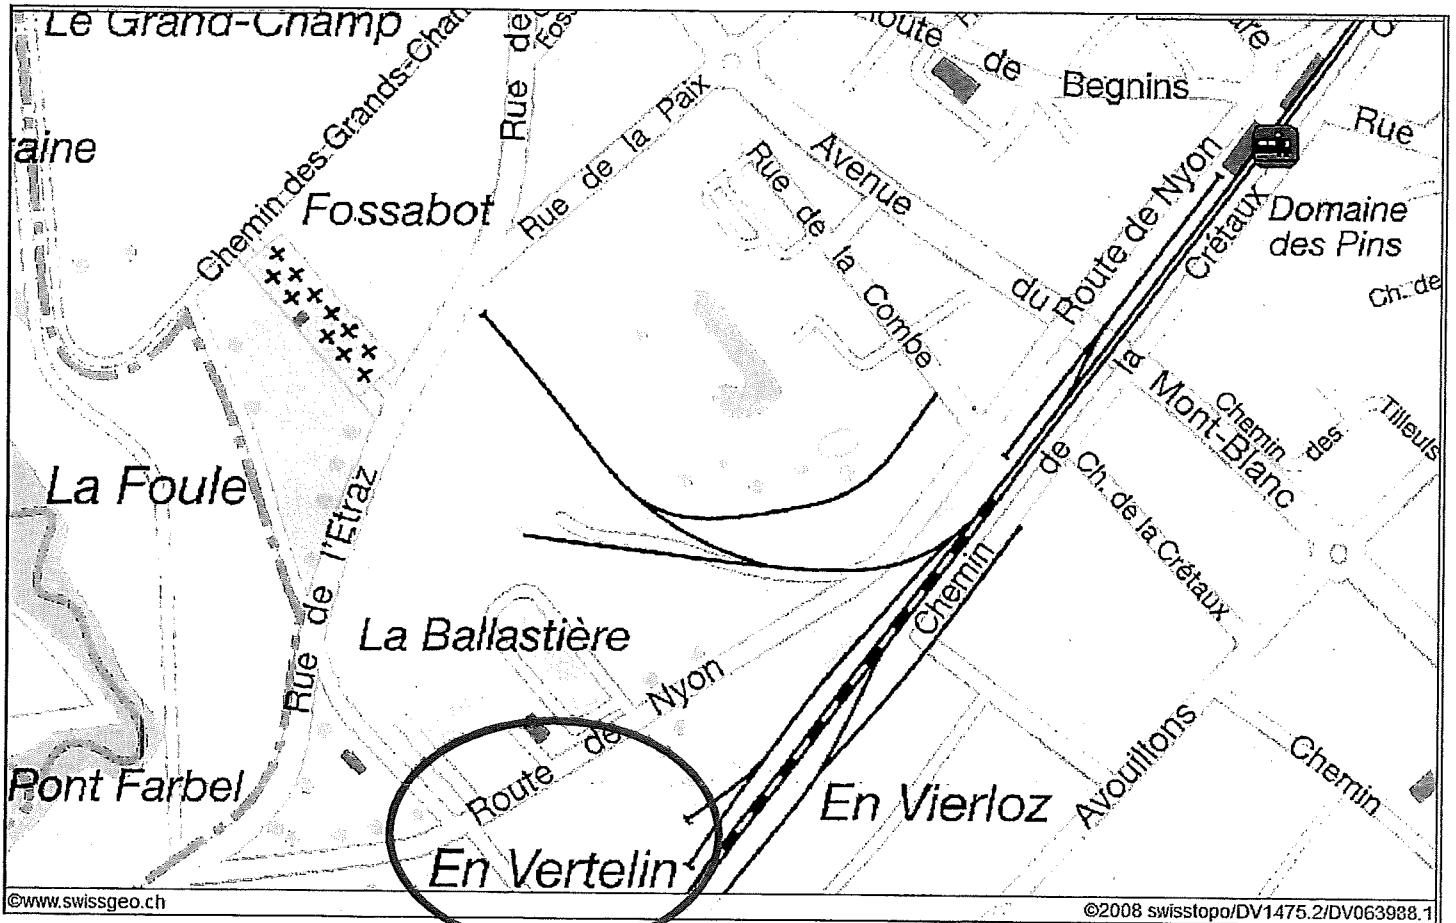

PLAN D'ACCES - STATION DE TRANSFERT ROUTE-RAIL - GLAND

Container pour cadavres d'animaux de compagnie

Adresse :

SADEC SA
« En Vertelin » 3
1196 Gland

Horaires d'ouverture :

Eté:
7h00 - 11h45
13h00 - 17h15

Hiver :
07h30 - 11h45
13h00 - 16h45